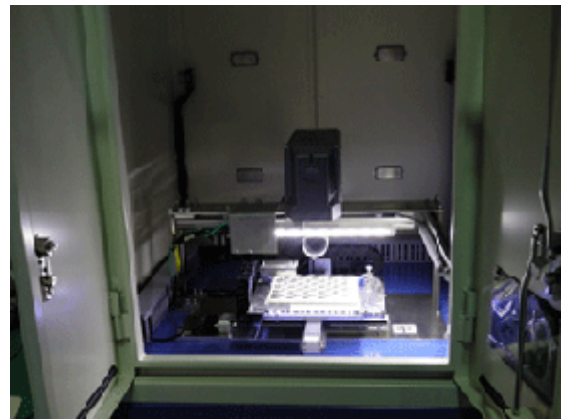

連続・大量・自動マーキング装置

オートマーカー

マーキングロスで困っていませんか？

≫≫≫ロスなし！手間なし！大量自動マーキングの時代へ！！！≪≪≪

(写真1)

- ★マーキングロスで困っていませんか？
 - 画像で自動的に位置確認してからマーキング
 - ロスなし！
- ★マーキングに手間がかかっていませんか？
 - 50～100個以上を自動的に連続マーキング
 - 手間なし！

(写真2)

(写真1)・(写真2)は1例です。

ワークに応じた画像処理、メカのカスタマイズが可能！

市販のレーザーマーカー	オートマーカー
■連続マーキングエリア■ 100mm x 100mm エリア程度	■連続マーキングエリア■ 300mm x 300mm / 500mm x 450mm エリアなど、 カスタマイズ次第で、 自由自在なエリア設定が可能！
■ワークの位置■ ワークの位置が正確でないと、 マーキングロスになります。	■ワークの位置■ 画像で自動的に位置確認して、正確にマーキング！ マーキングロスを防ぎます。
■自動連続マーキング数■ 通常1個ずつマーキングします。	■自動連続マーキング数■ 50個～100個・150個～200個など、 カスタマイズ次第で、 自由自在な連続マーキング数設定が可能！ 手間を省きます。