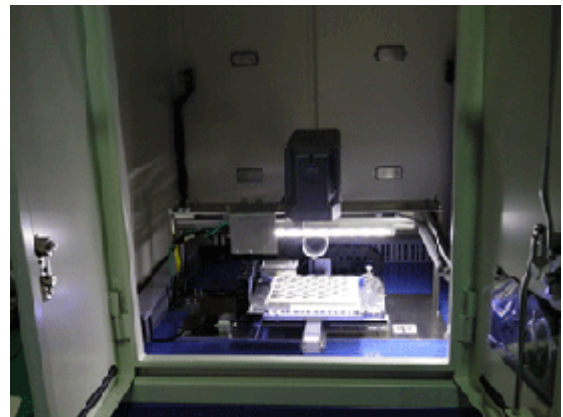

連続・大量・自動マーキング装置

# オートマーカー

マーキングロスで困っていませんか？

≫≫≫ロスなし！手間なし！大量自動マーキングの時代へ！！！≪≪≪

(写真1)

- ★マーキングロスで困っていませんか？
  - 画像で自動的に位置確認してからマーキング
  - ロスなし！
- ★マーキングに手間がかかっていませんか？
  - 50～100個以上を自動的に連続マーキング
  - 手間なし！

(写真2)

(写真1)・(写真2)は1例です。

ワークに応じた画像処理、メカのカスタマイズが可能！

市販のレーザーマーカー	オートマーカー
■連続マーキングエリア■ 100mm x 100mm エリア程度	■連続マーキングエリア■ 300mm x 300mm / 500mm x 450mm エリアなど、 <b>カスタマイズ次第で、 自由自在なエリア設定が可能！</b>
■ワークの位置■ ワークの位置が正確でないと、 マーキングロスになります。	■ワークの位置■ <b>画像で自動的に位置確認して、正確にマーキング！</b> マーキングロスを防ぎます。
■自動連続マーキング数■ 通常1個ずつマーキングします。	■自動連続マーキング数■ 50個～100個・150個～200個など、 <b>カスタマイズ次第で、 自由自在な連続マーキング数設定が可能！</b> 手間を省きます。